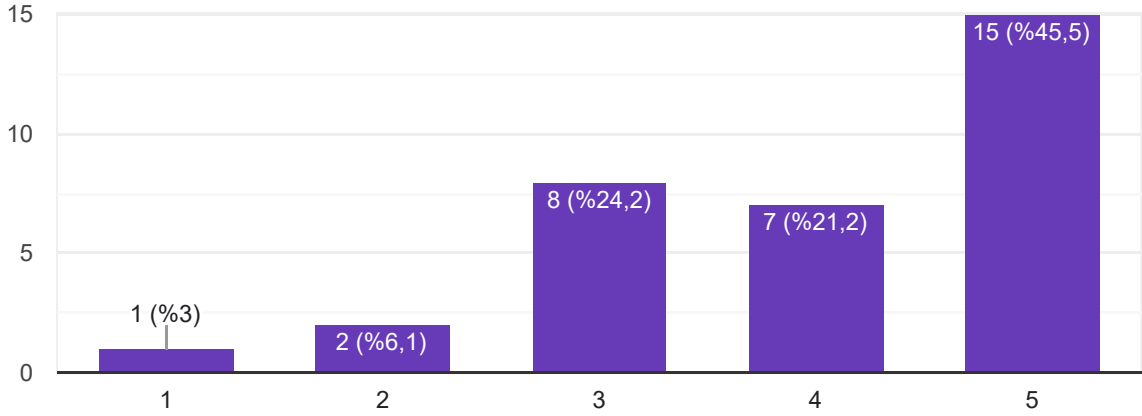

Danışmanım ihtiyaç duyduğum bilgiyi/belgeyi doğru ve hızlı bir şekilde tarafıma iletir.

Kopyala

33 yanıt

Öğrenci Temsilcimiz, dilek, öneri ve şikayetlerimizi ilgili kişilere ulaştırır.

Kopyala

33 yanıt