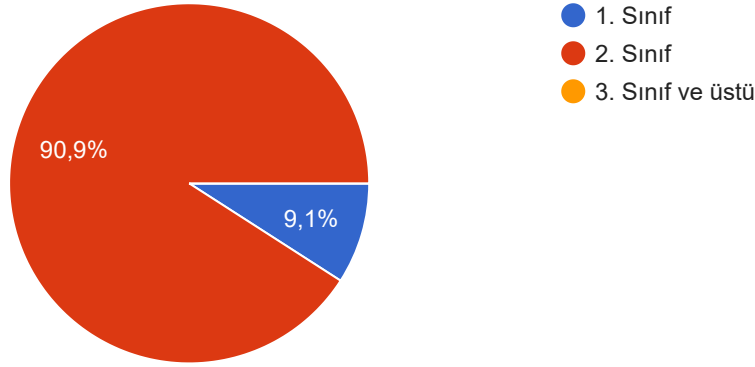

## Öğrenci Memnuniyet Anketi (2025-2026 Bahar Dönemi)

33 yanıt

[Analiz bilgilerini yayınla](#)

Sınıfınız

[Kopyala](#)

33 yanıt

### Yönetim ve Öğretim Elemanları Hakkında Değerlendirme

İhtiyaç duyduğumda Bölüm Yönetimine rahatlıkla ulaşabilirim.

[Kopyala](#)

33 yanıt

Bölüm Yönetimi ihtiyaç duyduğum bilgiyi doğru ve hızlı bir şekilde tarafıma iletir.